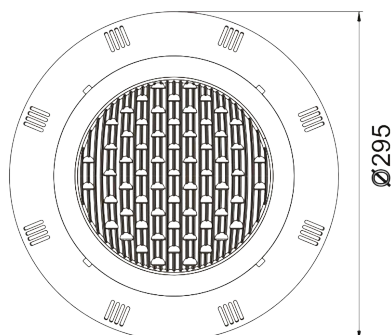

4 tipos de chip LED aportan una eficiencia de luz óptima en cualquier ambiente.

25°

DIP φ5 LED

45°

LED de alta potencia

120°

SMD2835 LED

120°

SMD5050 LED

Configuración para la piscina de hormigón

Configuración para piscina de vinilo

Modelo: Hidro-PW100

Características:

1. Material: ABS + UV resistant
2. Cable: 2,5m
3. Luz de montaje plana

Parámetros técnicos

Modelo: Hidro-LUMEN

Características:

1. Cuerpo de PC transparente con lente óptica angular, mayor luminancia
2. Cable: 2,5m
3. Nuevo diseño ultra plano
4. Panel LED totalmente lleno de resina

Parámetros técnicos

Modelo: Hidro-PW200

Características:

1. Material ABS + resistente a los rayos UV
2. Cable: 2,5m
3. Nuevo diseño ultra plano
4. Panel LED totalmente lleno de resina

Parámetros técnicos

MODELO	DESCRIPCION	ENERGÍA	Flujo (LM)		OBSERVACIONES
			blanco puro/ blanco cálido	RGB	
Hidro-PW200	Plastic light 252 LEDs (SMD)	20W/12V	1500	720	Concrete Pool
	Plastic light 441 LEDs (SMD)	35W/12V	2625	1260	Concrete Pool