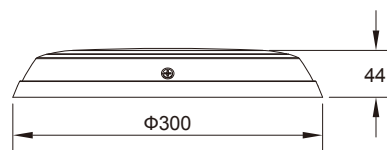

Modelo: Hidro-SW300

Características:

1. Material: Cuerpo ligero de acero AISI-304
2. Cable: 2,5m
3. Color del anillo de ajuste opcional: blanco / azul
4. Panel LED totalmente lleno de resina
5. Opcional: Cuerpo de luz de acero inoxidable AISI-316

Parámetros técnicos

MODELO	DESCRIPCION	ENERGÍA	Flujo (LM)		OBSERVACIONES
			blanco puro/ blanco cálido	RGB	
Hidro-SW300	Luz plástica 252 LEDs (SMD)	20W/12V	1500	720	Piscina de hormigón
	Luz plástica 441 LEDs (SMD)	35W/12V	2625	1260	Piscina de hormigón
	Luz plástica 546 LEDs (SMD)	50W/12V	3750	1800	Piscina de hormigón