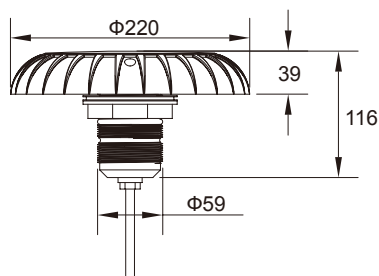

Modelo: Hidro-PW200V

Características:

1. Material ABS + resistente a los rayos UV
2. Cable: 2,5m
3. Nuevo diseño ultraplano compatible con fibra de vidrio y piscinas de vinilo
4. Panel LED totalmente lleno de resina

Parámetros técnicos

MODELO	DESCRIPCION	ENERGÍA	Flujo (LM)		OBSERVACIONES
			blanco puro/ blanco cálido	RGB	
Hidro-PW200V	Luz plástica 252 LEDs (SMD)	20W/12V	1500	720	Piscina De Fibra de vidrio o vinilo
	Luz plástica 441 LEDs (SMD)	35W/12V	2625	1260