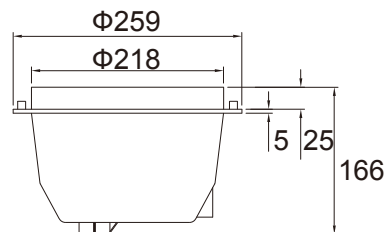

Modelo: Hidro-PN300H

Características:

1. Material: ABS + resistente a los rayos UV
2. Cable: 2,5m
3. Instalación: Carcasa tipo nicho
4. Equipado con luces LED de alta potencia
5. Formato de la lámpara Par56

Parámetros técnicos

MODELO	DESCRIPCION	POTENCIA	Flujo (LM)		OBSERVACIONES
			blanco puro/ blanco cálido	RGB	
Hidro-PN300H	Luz de plástico con carcasa 12×1W alta intensidad LED	12W/12V	900	432	Piscina hormigón
	Luz de plástico con carcasa 18×1W alta intensidad LED	18W/12V	1350	648	Piscina hormigón
	Luz de plástico con carcasa 24×1W alta intensidad LED	24W/12V	1800	864	Piscina hormigón
	Luz de plástico con carcasa 18×3W alta intensidad LED	40W/12V	3000	1440	Piscina hormigón