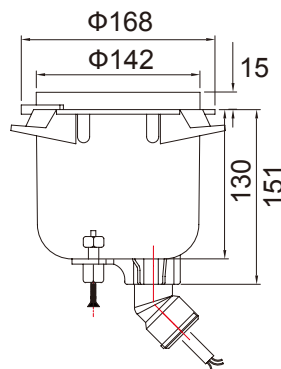

Model: Hidro-SN100

Características:

1. Material: Cuerpo ligero de acero AISI-304
2. Cable: 2,5m
3. Material: Cuerpo ligero de acero AISI-304
4. Instalación: Carcasa tipo nicho

Parámetros técnicos

MODELO	DESCRIPCION	POTENCIA	Flujo (LM)		OBSERVACIONES
			blanco puro/ blanco cálido	RGB	
Hidro-SN100	S/S Light,90 LEDs (SMD)	8W/12V	600	288	Piscina de hormigón