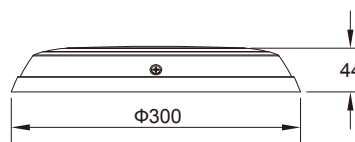

Modelo: Hidro-SW300H

Características:

1. Material: Cuerpo ligero de acero AISI-304
2. Cable: 2,5m
3. Color del anillo de ajuste opcional: blanco / azul
4. Panel LED totalmente lleno de resina con LED de alta potencia
5. Opcional: Cuerpo de luz de acero inoxidable AISI-316

Parámetros técnicos

MODELO	DESCRIPCION	POTENCIA	Flujo (LM)		OBSERVACIONES
			blanco puro/ blanco cálido	RGB	
Hidro-SW300H	Luz de plástico 12×1W alta potencia LED	12W/12V	900	132	Piscina de hormigón
	Luz de plástico 18×1W alta potencia LED	18W/12V	1350	648	Piscina de hormigón
	Luz plástico 24×1W alta potencia LED	24W/12V	1800	864	Piscina de hormigón
	Luz plástico 18×3W alta potencia LED	40W/12V	3000	1440	Piscina de hormigón