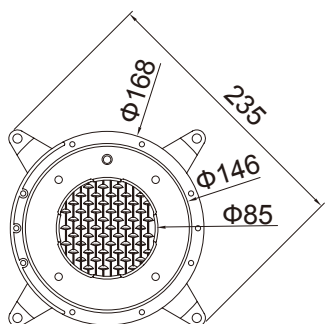

Model: Hidro-SN100

Características:

1. Material: Cuerpo ligero de acero AISI-304
2. Cable: 2,5m
3. Material: Cuerpo ligero de acero AISI-304
4. Instalación: Carcasa tipo nicho

Parámetros técnicos

MODELO	DESCRIPCION	POTENCIA	Flujo (LM)		OBSERVACIONES
			blanco puro/ blanco cálido	RGB	
Hidro-SN100	S/S Light,90 LEDs (SMD)	8W/12V	600	288	Piscina de hormigón