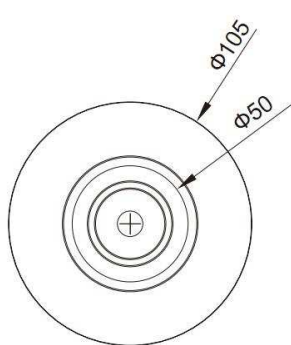

Modelo: Hidro-SPA105

Características:

1. Material: luz entera de acero inoxidable
2. Cable: 2,5m
3. Instalación para piscinas de fibra de vidrio, hormigón o vinilo

Parámetros técnicos

MODELO	DESCRIPCION	POTENCIA	Flujo (LM)		OBSERVACIONES
			blanco puro/ blanco cálido	RGB	
Hidro-SPA105	Luz SPA de acero inoxidable, 36 LEDs (SMD)	3W/12V	225	108	Piscina de hormigón y vinilo