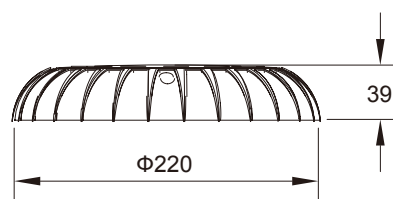

Modelo: Hidro-PW200

Características:

1. Material ABS + resistente a los rayos UV
2. Cable: 2,5m
3. Nuevo diseño ultra plano
4. Panel LED totalmente lleno de resina

Parámetros técnicos

MODELO	DESCRIPCION	ENERGÍA	Flujo (LM)		OBSERVACIONES
			blanco puro/ blanco cálido	RGB	
Hidro-PW200	Plastic light 252 LEDs (SMD)	20W/12V	1500	720	Concrete Pool
	Plastic light 441 LEDs (SMD)	35W/12V	2625	1260	Concrete Pool