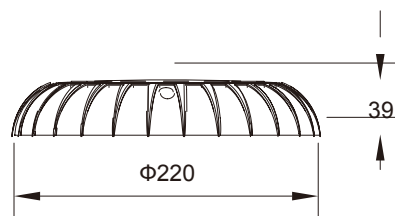

Model: Hidro-PW200H

Características:

1. Material ABS + resistente a los rayos UV
2. Cable: 2,5m
3. Nuevo diseño ultra plano
4. Panel LED totalmente lleno de resina con LED de alta potencia

Parámetros técnicos

MODELO	DESCRIPCION	ENERGÍA	Flujo (LM)		OBSERVACIONES
			blanco puro/ blanco cálido	RGB	
Hidro-PW200H	Luz de plástico 12×1W alta potencia LED	12W/12V	900	432	Piscina de hormigón
	Luz de plástico 18×1W alta potencia LED	18W/12V	1350	648	Piscina de hormigón
	Luz de plástico 18×3W alta potencia LED	40W/12V	3000	1440	Piscina de hormigón