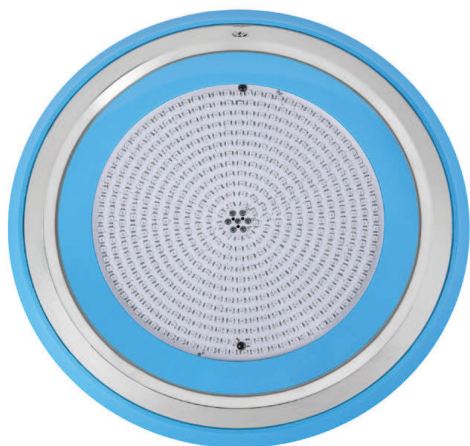

Modelo: Hidro-SW200

Características:

1. Material: cuerpo de luz de acero inoxidable electrolizado (mejor rendimiento anticorrosión)
2. Cable: 2,5m
3. Nuevo diseño ultra plano
4. Panel LED totalmente lleno de resina
5. Opcional: Cuerpo de luz de acero inoxidable AISI-316

Modelo: Hidro-SW200H

Características:

1. Material: cuerpo de luz de acero inoxidable electrolizado (mejor rendimiento anticorrosión)
2. Cable: 2,5m
3. Nuevo diseño ultra plano
4. LPanel LED totalmente lleno de resina con LED de alta potencia
5. Opcional: Cuerpo de luz de acero inoxidable AISI-316

Modelo: Hidro-SW200V

Características:

1. Material: cuerpo de luz de acero inoxidable electrolizado (mejor rendimiento anticorrosión)
2. Nuevo diseño ultraplano compatible con fibra de vidrio y piscinas de vinilo
3. Panel LED totalmente lleno de resina
4. Opcional: Cuerpo de luz de acero inoxidable AISI-316

Modelo: Hidro-SW300

Características:

1. Material: Cuerpo ligero de acero AISI-304
2. Cable: 2,5m
3. Color del anillo de ajuste opcional: blanco / azul
4. Panel LED totalmente lleno de resina
5. Opcional: Cuerpo de luz de acero inoxidable AISI-316