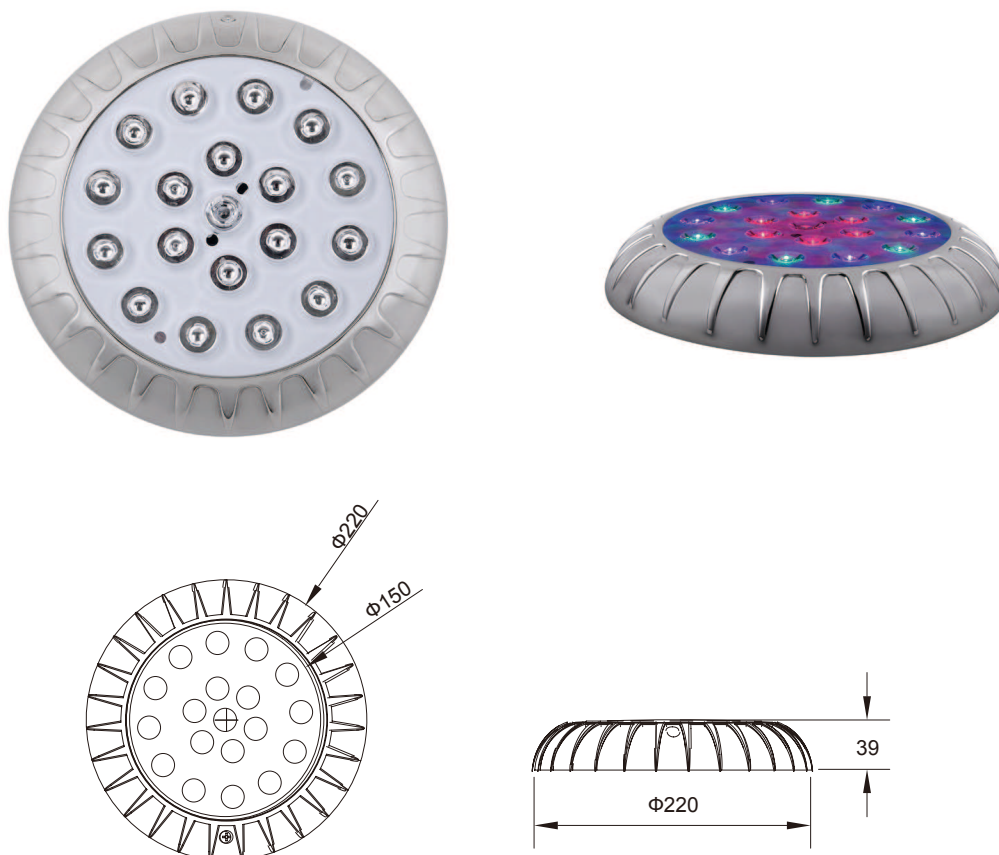

Modelo: Hidro-LUMEN

Características:

1. Cuerpo de PC transparente con lente óptica angular, mayor luminancia
2. Cable: 2,5m
3. Nuevo diseño ultra plano
4. Panel LED totalmente lleno de resina

Parámetros técnicos

Modelo: Hidro-PW200V

Características:

1. Material ABS + resistente a los rayos UV
2. Cable: 2,5m
3. Nuevo diseño ultraplano compatible con fibra de vidrio y piscinas de vinilo
4. Panel LED totalmente lleno de resina

Modelo: Hidro-SW200

Características:

1. Material: cuerpo de luz de acero inoxidable electrolizado (mejor rendimiento anticorrosión)
2. Cable: 2,5m
3. Nuevo diseño ultra plano
4. Panel LED totalmente lleno de resina
5. Opcional: Cuerpo de luz de acero inoxidable AISI-316

Modelo: Hidro-SW200H

Características:

1. Material: cuerpo de luz de acero inoxidable electrolizado (mejor rendimiento anticorrosión)
2. Cable: 2,5m
3. Nuevo diseño ultra plano
4. LPanel LED totalmente lleno de resina con LED de alta potencia
5. Opcional: Cuerpo de luz de acero inoxidable AISI-316