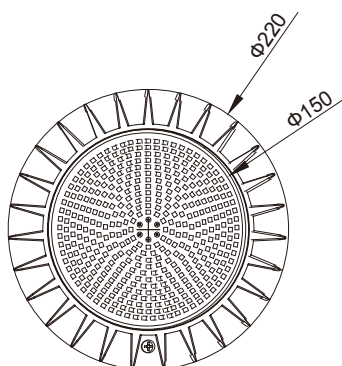

Modelo: Hidro-SW200

Características:

1. Material: cuerpo de luz de acero inoxidable electrolizado (mejor rendimiento anticorrosión)
2. Cable: 2,5m
3. Nuevo diseño ultra plano
4. Panel LED totalmente lleno de resina
5. Opcional: Cuerpo de luz de acero inoxidable AISI-316

Parámetros técnicos

MODELO	DESCRIPCION	ENERGÍA	Flujo (LM)		OBSERVACIONES
			blanco puro/ blanco cálido	RGB	
Hidro-SW200	Luz plástica 252 LEDs (SMD)	20W/12V	1500	720	Piscina de hormigón
	Luz plástica 441 LEDs (SMD)	35W/12V	2625	1260	Piscina de hormigón