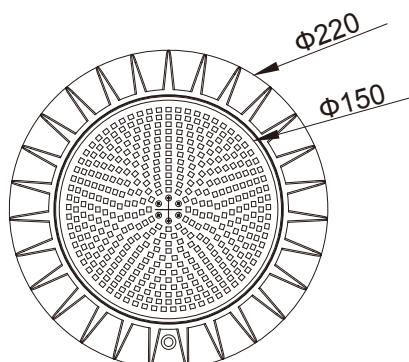

Modelo: Hidro-SW200V

Características:

1. Material: cuerpo de luz de acero inoxidable electrolizado (mejor rendimiento anticorrosión)
2. Nuevo diseño ultraplano compatible con fibra de vidrio y piscinas de vinilo
3. Panel LED totalmente lleno de resina
4. Opcional: Cuerpo de luz de acero inoxidable AISI-316

Parámetros técnicos

MODELO	DESCRIPCION	ENERGÍA	Flujo (LM)		OBSERVACIONES
			blanco puro/ blanco cálido	RGB	
Hidro-SW200V	Luz plástica 252 LEDs (SMD)	20W/12V	1500	720	Piscina Fibra de vidrio o vinilo
	Luz plástica 441 LEDs (SMD)	35W/12V	2625	1260