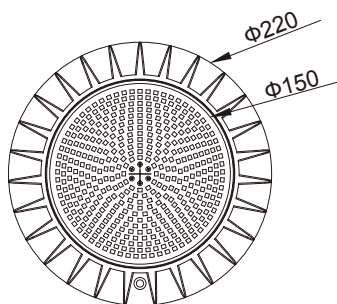

Modelo: Hidro-PW200V

Características:

1. Material ABS + resistente a los rayos UV
2. Cable: 2,5m
3. Nuevo diseño ultraplano compatible con fibra de vidrio y piscinas de vinilo
4. Panel LED totalmente lleno de resina

Parámetros técnicos

MODELO	DESCRIPCION	ENERGÍA	Flujo (LM)		OBSERVACIONES
			blanco puro/ blanco cálido	RGB	
Hidro-PW200V	Luz plástica 252 LEDs (SMD)	20W/12V	1500	720	Piscina De Fibra de vidrio o vinilo
	Luz plástica 441 LEDs (SMD)	35W/12V	2625	1260