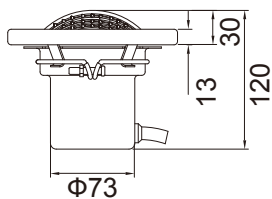

Model: Hidro-SN100

Características:

1. Material: Cuerpo ligero de acero AISI-304
2. Cable: 2,5m
3. Material: Cuerpo ligero de acero AISI-304
4. Instalación: Carcasa tipo nicho

Parámetros técnicos

MODELO	DESCRIPCION	POTENCIA	Flujo (LM)		OBSERVACIONES
			blanco puro/ blanco cálido	RGB	
Hidro-SN100	S/S Light,90 LEDs (SMD)	8W/12V	600	288	Piscina de hormigón