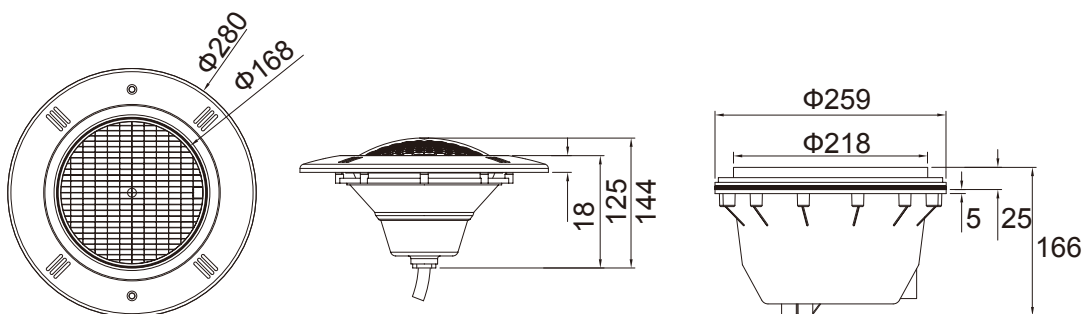

Modelo: Hidro-PN300V

Características:

1. Material: ABS + resistente a los rayos UV
2. Cable: 2,5m
3. Instalación: Carcasa tipo nicho para piscina de vinilo
4. Anillo de cara de acero inoxidable disponible
5. Formato de la lámpara Par56

Parámetros técnicos

MODELO	DESCRIPCION	POTENCIA	Flujo (LM)		OBSERVACIONES
			blanco puro/ Blanco cálido	RGB	
Hidro-PN300V	Luz de plástico con carcasa 252 LEDs (SMD)	8W/12V	600	288	Piscina vinilo
	Luz de plástico con carcasa 441 LEDs (SMD)	35W/12V	2625	1260	Piscina vinilo
	Luz de plástico con carcasa 546 LEDs (SMD)	50W/12V	3750	1800	Piscina vinilo