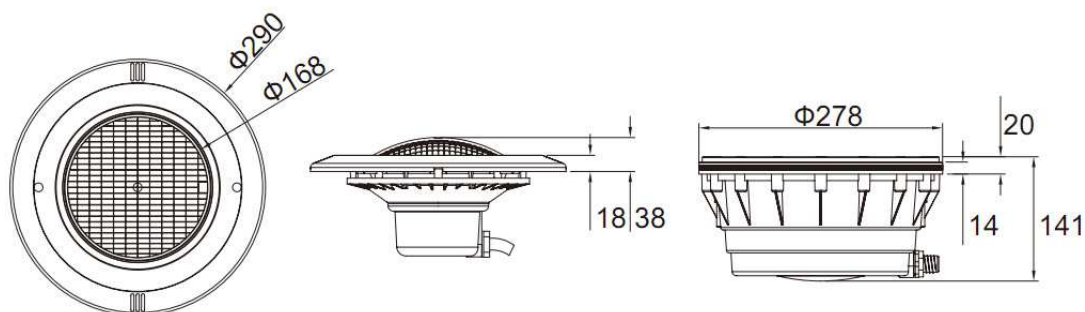

Modelo: Hidro-NPN300VH

Características:

1. Material: ABS + resistente a los rayos UV
2. Cable: 2,5m
3. Instalación: carcasa tipo nicho para piscina de vinilo
4. Equipado con luces LED de alta potencia
5. Anillo de cara de acero inoxidable disponible
6. Formato de la lámpara Par56

Párametros técnicos

MODELO	DESCRIPCION	POTENCIA	Flujo (LM)		OBSERVACIONES
			blanco puro / blanco cálido	RGB	
Hidro-NPN300VH	Luz de plástico con carcasa 12x1W alta potencia LED	12W/12V	900	432	Piscina vinilo
	Luz de plástico con carcasa 18x1W alta potencia LED	18W/12V	1350	648	Piscina vinilo
	Luz de plástico con carcasa 24x1W alta potencia LED	24W/12V	1800	864	Piscina vinilo
	Luz de plástico con carcasa 18x3W alta potencia LED	40W/12V	3000	1440	Piscina vinilo