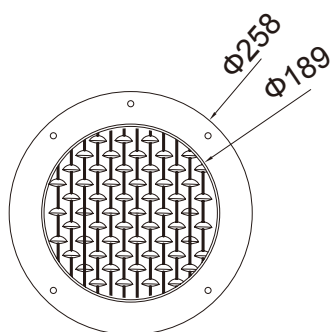

SMD5050 LED

Configuración para la piscina de hormigón

Configuración para piscina de vinilo

Modelo: Hidro-PW100

Características:

1. Material: ABS + UV resistant
2. Cable: 2,5m
3. Luz de montaje plana

Parámetros técnicos

Modelo: Hidro-SN300

Características

1. Material: Cuerpo ligero de acero AISI-304
2. Cable: 2,5m
3. Instalación: Carcasa tipo nicho

Parámetros Técnicos

MODELO	DESCRIPCION	POTENCIA	Flujo (LM)		OBSERVACIONES
			blanco puro/ blanco cálido	RGB	
Hidro-SN300	Luz de acero inoxidable con carcasa 252 LEDs (SMD)	20W/12V	1500	720	Piscina hormigón
	Luz de acero inoxidable con carcasa 441 LEDs (SMD)	35W/12V	2625	1260	Piscina hormigón
	Luz de acero inoxidable con carcasa 546 LEDs (SMD)	50W/12V	3750	1800	Piscina hormigón

Modelo: Hidro-SN300H

características:

1. Material: Cuerpo ligero de acero AISI-304
2. Cable: 2,5m
3. Instalación: Carcasa tipo nicho
4. Equipado con luces LED de alta potencia

Parámetros técnicos

MODELO	DESCRIPCION	POTENCIA	Flujo (LM)		OBSERVACIONES
			Blanco Puro/ blanco cálido	RGB	
Hidro-SN300H	Stainless Steel light with niche 12×1W High Power LED	12W/12V	900	432	Piscina hormigón
	Stainless Steel light with niche 18×1W High Power LED	18W/12V	1350	648	Piscina hormigón
	Stainless Steel light with niche 24×1W High Power LED	24W/12V	1800	864	Piscina hormigón