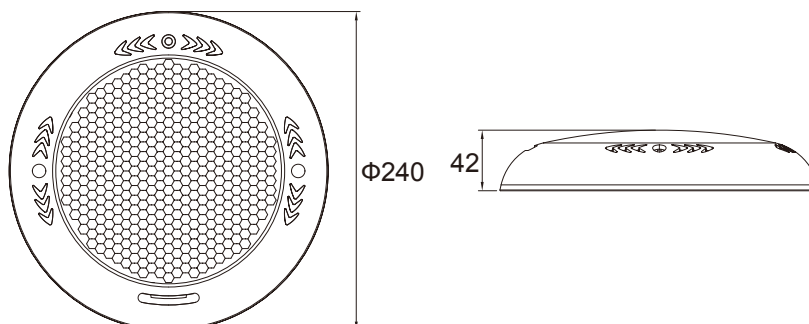

4 tipos de chip LED aportan una eficiencia de luz óptima en cualquier ambiente.

25°

DIP φ5 LED

45°

LED de alta potencia

120°

SMD2835 LED

120°

SMD5050 LED

Configuración para la piscina de hormigón

Configuración para piscina de vinilo

Modelo: Hidro-PW100

Características:

1. Material: ABS + UV resistant
2. Cable: 2,5m
3. Luz de montaje plana

Parámetros técnicos

Modelo: Hidro-LUMEN

Características:

1. Cuerpo de PC transparente con lente óptica angular, mayor luminancia
2. Cable: 2,5m
3. Nuevo diseño ultra plano
4. Panel LED totalmente lleno de resina

Parámetros técnicos