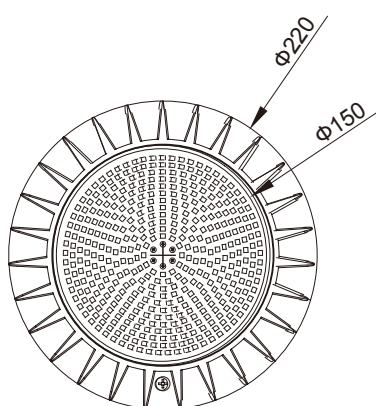

SMD5050 LED

Configuración para la piscina de hormigón

Configuración para piscina de vinilo

Modelo: Hidro-PW100

Características:

1. Material: ABS + UV resistant
2. Cable: 2,5m
3. Luz de montaje plana

Parámetros técnicos

Modelo: Hidro-LUMEN

Características:

1. Cuerpo de PC transparente con lente óptica angular, mayor luminancia
2. Cable: 2,5m
3. Nuevo diseño ultra plano
4. Panel LED totalmente lleno de resina

Parámetros técnicos

Modelo: Hidro-PW200

Características:

1. Material ABS + resistente a los rayos UV
2. Cable: 2,5m
3. Nuevo diseño ultra plano
4. Panel LED totalmente lleno de resina

Parámetros técnicos

MODELO	DESCRIPCION	ENERGÍA	Flujo (LM)		OBSERVACIONES
			blanco puro/ blanco cálido	RGB	
Hidro-PW200	Plastic light 252 LEDs (SMD)	20W/12V	1500	720	Concrete Pool
	Plastic light 441 LEDs (SMD)	35W/12V	2625	1260	Concrete Pool

Model: Hidro-PW200H

Características:

1. Material ABS + resistente a los rayos UV
2. Cable: 2,5m
3. Nuevo diseño ultra plano
4. Panel LED totalmente lleno de resina con LED de alta potencia

Parámetros técnicos