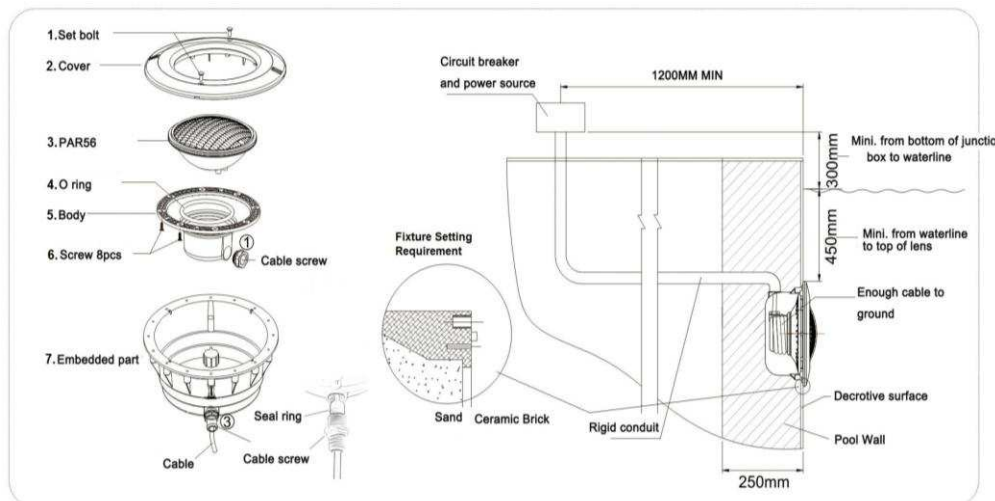

4 tipos de chip LED aportan una eficiencia de luz óptima en cualquier ambiente.

25°

DIP φ5 LED

45°

LED de alta potencia

120°

SMD2835 LED

120°

SMD5050 LED

Configuración para la piscina de hormigón

Configuración para piscina de vinilo

Modelo: Hidro-PW100

Características:

1. Material: ABS + UV resistant
2. Cable: 2,5m
3. Luz de montaje plana

Parámetros técnicos