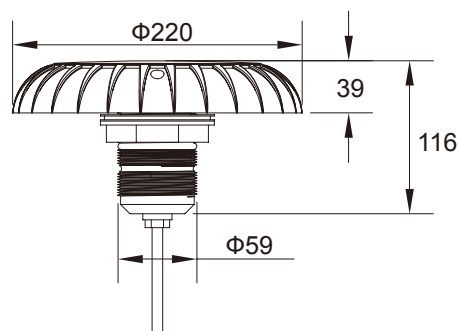

Modelo: Hidro-SW200V

Características:

1. Material: cuerpo de luz de acero inoxidable electrolizado (mejor rendimiento anticorrosión)
2. Nuevo diseño ultraplano compatible con fibra de vidrio y piscinas de vinilo
3. Panel LED totalmente lleno de resina
4. Opcional: Cuerpo de luz de acero inoxidable AISI-316

Parámetros técnicos

MODELO	DESCRIPCION	ENERGÍA	Flujo (LM)		OBSERVACIONES
			blanco puro/ blanco cálido	RGB	
Hidro-SW200V	Luz plástica 252 LEDs (SMD)	20W/12V	1500	720	Piscina Fibra de vidrio o vinilo
	Luz plástica 441 LEDs (SMD)	35W/12V	2625	1260