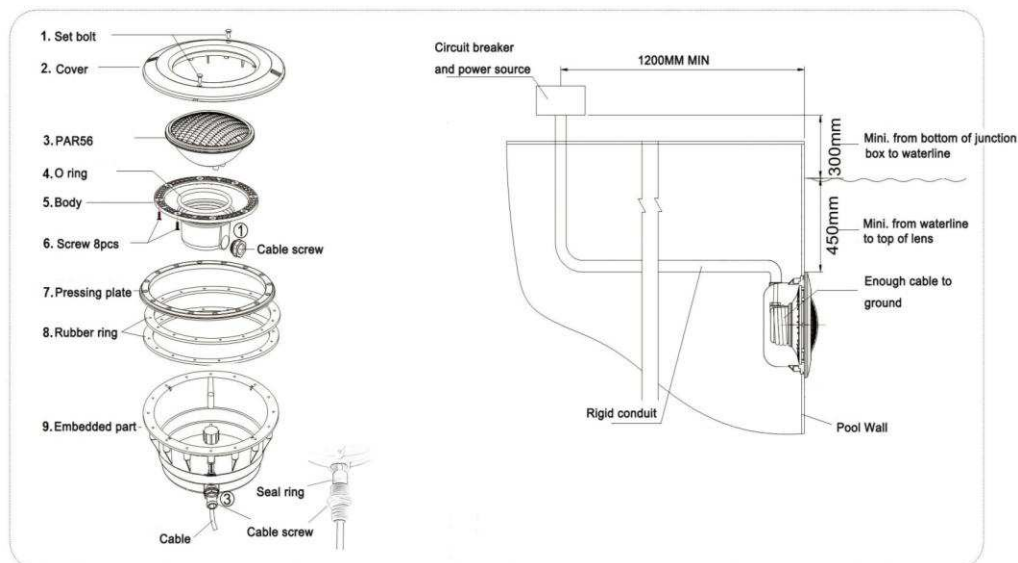

4 tipos de chip LED aportan una eficiencia de luz óptima en cualquier ambiente.

25°

DIP φ5 LED

45°

LED de alta potencia

120°

SMD2835 LED

120°

SMD5050 LED

Configuración para la piscina de hormigón

Configuración para piscina de vinilo

Modelo: Hidro-PW100

Características:

1. Material: ABS + UV resistant
2. Cable: 2,5m
3. Luz de montaje plana

Parámetros técnicos

Modelo: Hidro-LUMEN

Características:

1. Cuerpo de PC transparente con lente óptica angular, mayor luminancia
2. Cable: 2,5m
3. Nuevo diseño ultra plano
4. Panel LED totalmente lleno de resina

Parámetros técnicos