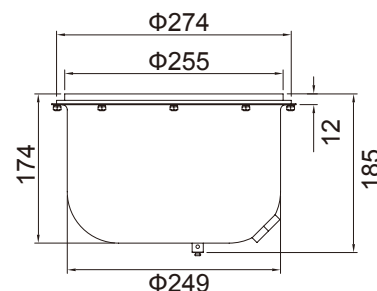

Modelo: Hidro-SN300H

características:

1. Material: Cuerpo ligero de acero AISI-304
2. Cable: 2,5m
3. Instalación: Carcasa tipo nicho
4. Equipado con luces LED de alta potencia

Parámetros técnicos

MODELO	DESCRIPCION	POTENCIA	Flujo (LM)		OBSERVACIONES
			Blanco Puro/ blanco cálido	RGB	
Hidro-SN300H	Stainless Steel light with niche 12×1W High Power LED	12W/12V	900	432	Piscina hormigón
	Stainless Steel light with niche 18×1W High Power LED	18W/12V	1350	648	Piscina hormigón
	Stainless Steel light with niche 24×1W High Power LED	24W/12V	1800	864	Piscina hormigón