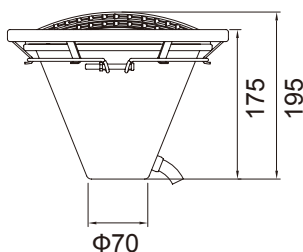

Modelo: Hidro-SN300H

características:

1. Material: Cuerpo ligero de acero AISI-304
2. Cable: 2,5m
3. Instalación: Carcasa tipo nicho
4. Equipado con luces LED de alta potencia

Parámetros técnicos

MODELO	DESCRIPCION	POTENCIA	Flujo (LM)		OBSERVACIONES
			Blanco Puro/ blanco cálido	RGB	
Hidro-SN300H	Stainless Steel light with niche 12×1W High Power LED	12W/12V	900	432	Piscina hormigón
	Stainless Steel light with niche 18×1W High Power LED	18W/12V	1350	648	Piscina hormigón
	Stainless Steel light with niche 24×1W High Power LED	24W/12V	1800	864	Piscina hormigón