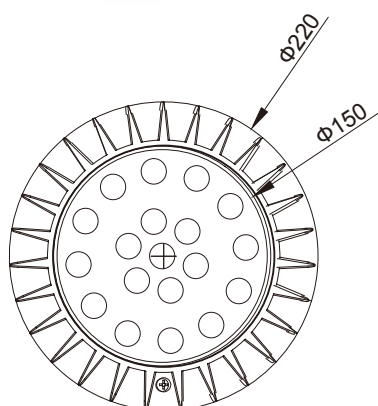

SMD5050 LED

Configuración para la piscina de hormigón

Configuración para piscina de vinilo

Modelo: Hidro-PW100

Características:

1. Material: ABS + UV resistant
2. Cable: 2,5m
3. Luz de montaje plana

Parámetros técnicos

Modelo: Hidro-LUMEN

Características:

1. Cuerpo de PC transparente con lente óptica angular, mayor luminancia
2. Cable: 2,5m
3. Nuevo diseño ultra plano
4. Panel LED totalmente lleno de resina

Parámetros técnicos

Modelo: Hidro-PW200

Características:

1. Material ABS + resistente a los rayos UV
2. Cable: 2,5m
3. Nuevo diseño ultra plano
4. Panel LED totalmente lleno de resina

Parámetros técnicos

MODELO	DESCRIPCION	ENERGÍA	Flujo (LM)		OBSERVACIONES
			blanco puro/ blanco cálido	RGB	
Hidro-PW200	Plastic light 252 LEDs (SMD)	20W/12V	1500	720	Concrete Pool
	Plastic light 441 LEDs (SMD)	35W/12V	2625	1260	Concrete Pool

Model: Hidro-PW200H

Características:

1. Material ABS + resistente a los rayos UV
2. Cable: 2,5m
3. Nuevo diseño ultra plano
4. Panel LED totalmente lleno de resina con LED de alta potencia

Parámetros técnicos