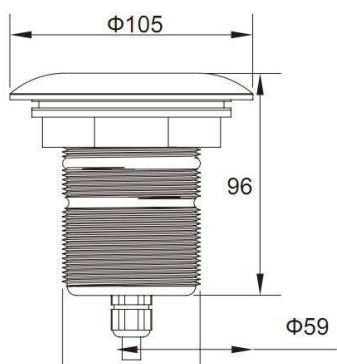

Modelo: Hidro-SPA105

Características:

1. Material: luz entera de acero inoxidable
2. Cable: 2,5m
3. Instalación para piscinas de fibra de vidrio, hormigón o vinilo

Parámetros técnicos

MODELO	DESCRIPCION	POTENCIA	Flujo (LM)		OBSERVACIONES
			blanco puro/ blanco cálido	RGB	
Hidro-SPA105	Luz SPA de acero inoxidable, 36 LEDs (SMD)	3W/12V	225	108	Piscina de hormigón y vinilo