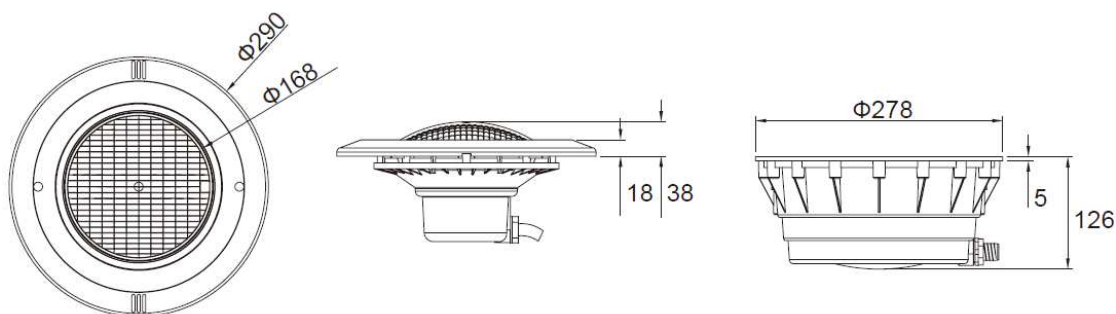

Modelo: Hidro-NPN300

Características:

1. Material: ABS + resistente a los rayos UV
2. Cable: 2,5m
3. Instalación: carcasa tipo nicho
4. Anillo de cara de acero inoxidable disponible
5. Formato de la lámpara Par56

Parámetros técnicos

MODELO	DESCRIPCION	POTENCIA	Flujo (LM)		OBSERVACIONES
			blanco puro/ blanco cálido	RGB	
Hidro-NPN300(UL)	Luz plástica con carcasa con bombilla halógena	300W/12V	4000	/	Piscina de hormigón
Hidro-NPN300	Luz plástica con carcasa 252 LEDs (SMD)	8W/12V	600	288	Piscina de hormigón
	Luz plástica con carcasa 441 LEDs (SMD)	35W/12V	2625	1260	Piscina de hormigón
	Luz plástica con carcasa 546 LEDs (SMD)	50W/12V	3750	1800	Piscina de hormigón