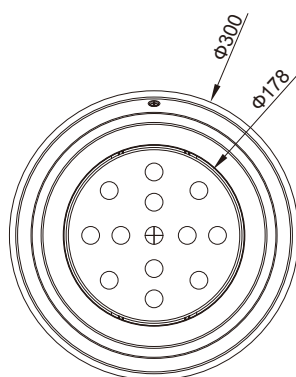

Modelo: Hidro-SW300H

Características:

1. Material: Cuerpo ligero de acero AISI-304
2. Cable: 2,5m
3. Color del anillo de ajuste opcional: blanco / azul
4. Panel LED totalmente lleno de resina con LED de alta potencia
5. Opcional: Cuerpo de luz de acero inoxidable AISI-316

Parámetros técnicos

MODELO	DESCRIPCION	POTENCIA	Flujo (LM)		OBSERVACIONES
			blanco puro/ blanco cálido	RGB	
Hidro-SW300H	Luz de plástico 12×1W alta potencia LED	12W/12V	900	132	Piscina de hormigón
	Luz de plástico 18×1W alta potencia LED	18W/12V	1350	648	Piscina de hormigón
	Luz plástico 24×1W alta potencia LED	24W/12V	1800	864	Piscina de hormigón
	Luz plástico 18×3W alta potencia LED	40W/12V	3000	1440	Piscina de hormigón