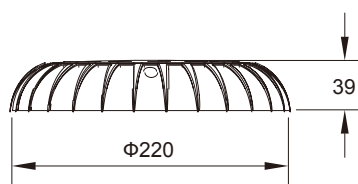

Modelo: Hidro-SW200

Características:

1. Material: cuerpo de luz de acero inoxidable electrolizado (mejor rendimiento anticorrosión)
2. Cable: 2,5m
3. Nuevo diseño ultra plano
4. Panel LED totalmente lleno de resina
5. Opcional: Cuerpo de luz de acero inoxidable AISI-316

Parámetros técnicos

MODELO	DESCRIPCION	ENERGÍA	Flujo (LM)		OBSERVACIONES
			blanco puro/ blanco cálido	RGB	
Hidro-SW200	Luz plástica 252 LEDs (SMD)	20W/12V	1500	720	Piscina de hormigón
	Luz plástica 441 LEDs (SMD)	35W/12V	2625	1260	Piscina de hormigón