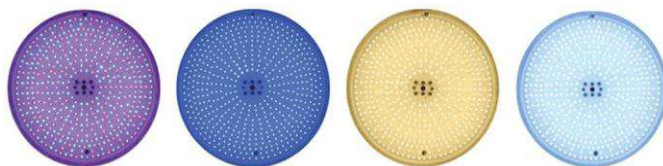

4 tipos de chip LED aportan una eficiencia de luz óptima en cualquier ambiente.

25°

DIP φ5 LED

45°

LED de alta potencia

120°

SMD2835 LED

120°

SMD5050 LED

Configuración para la piscina de hormigón

Configuración para piscina de vinilo

Modelo: Hidro-PW100

Características:

1. Material: ABS + UV resistant
2. Cable: 2,5m
3. Luz de montaje plana

Parámetros técnicos

Modelo: Hidro-LUMEN

Características:

1. Cuerpo de PC transparente con lente óptica angular, mayor luminancia
2. Cable: 2,5m
3. Nuevo diseño ultra plano
4. Panel LED totalmente lleno de resina

Parámetros técnicos