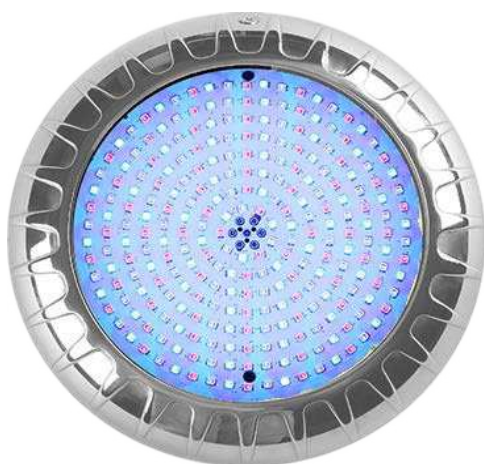

Modelo: Hidro-LUMEN

Características:

1. Cuerpo de PC transparente con lente óptica angular, mayor luminancia
2. Cable: 2,5m
3. Nuevo diseño ultra plano
4. Panel LED totalmente lleno de resina

Parámetros técnicos

Modelo: Hidro-SW200

Características:

1. Material: cuerpo de luz de acero inoxidable electrolizado (mejor rendimiento anticorrosión)
2. Cable: 2,5m
3. Nuevo diseño ultra plano
4. Panel LED totalmente lleno de resina
5. Opcional: Cuerpo de luz de acero inoxidable AISI-316

Modelo: Hidro-SW200H

Características:

1. Material: cuerpo de luz de acero inoxidable electrolizado (mejor rendimiento anticorrosión)
2. Cable: 2,5m
3. Nuevo diseño ultra plano
4. LPanel LED totalmente lleno de resina con LED de alta potencia
5. Opcional: Cuerpo de luz de acero inoxidable AISI-316

Modelo: Hidro-SW200V

Características:

1. Material: cuerpo de luz de acero inoxidable electrolizado (mejor rendimiento anticorrosión)
2. Nuevo diseño ultraplano compatible con fibra de vidrio y piscinas de vinilo
3. Panel LED totalmente lleno de resina
4. Opcional: Cuerpo de luz de acero inoxidable AISI-316