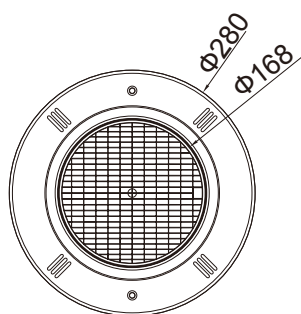

Modelo: Hidro-PN300H

Características:

1. Material: ABS + resistente a los rayos UV
2. Cable: 2,5m
3. Instalación: Carcasa tipo nicho
4. Equipado con luces LED de alta potencia
5. Formato de la lámpara Par56

Parámetros técnicos

MODELO	DESCRIPCION	POTENCIA	Flujo (LM)		OBSERVACIONES
			blanco puro/ blanco cálido	RGB	
Hidro-PN300H	Luz de plástico con carcasa 12×1W alta intensidad LED	12W/12V	900	432	Piscina hormigón
	Luz de plástico con carcasa 18×1W alta intensidad LED	18W/12V	1350	648	Piscina hormigón
	Luz de plástico con carcasa 24×1W alta intensidad LED	24W/12V	1800	864	Piscina hormigón
	Luz de plástico con carcasa 18×3W alta intensidad LED	40W/12V	3000	1440	Piscina hormigón