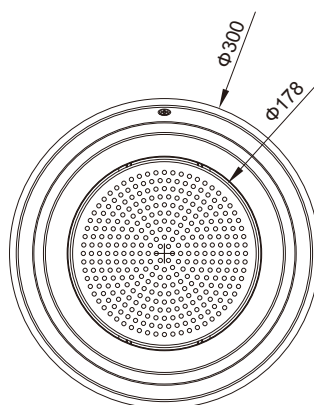

Modelo: Hidro-SW300

Características:

1. Material: Cuerpo ligero de acero AISI-304
2. Cable: 2,5m
3. Color del anillo de ajuste opcional: blanco / azul
4. Panel LED totalmente lleno de resina
5. Opcional: Cuerpo de luz de acero inoxidable AISI-316

Parámetros técnicos

MODELO	DESCRIPCION	ENERGÍA	Flujo (LM)		OBSERVACIONES
			blanco puro/ blanco cálido	RGB	
Hidro-SW300	Luz plástica 252 LEDs (SMD)	20W/12V	1500	720	Piscina de hormigón
	Luz plástica 441 LEDs (SMD)	35W/12V	2625	1260	Piscina de hormigón
	Luz plástica 546 LEDs (SMD)	50W/12V	3750	1800	Piscina de hormigón