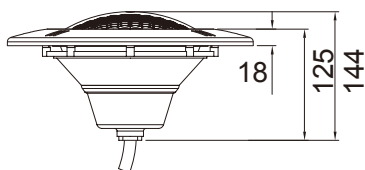

Modelo: Hidro-PN300H

Características:

1. Material: ABS + resistente a los rayos UV
2. Cable: 2,5m
3. Instalación: Carcasa tipo nicho
4. Equipado con luces LED de alta potencia
5. Formato de la lámpara Par56

Parámetros técnicos

MODELO	DESCRIPCION	POTENCIA	Flujo (LM)		OBSERVACIONES
			blanco puro/ blanco cálido	RGB	
Hidro-PN300H	Luz de plástico con carcasa 12×1W alta intensidad LED	12W/12V	900	432	Piscina hormigón
	Luz de plástico con carcasa 18×1W alta intensidad LED	18W/12V	1350	648	Piscina hormigón
	Luz de plástico con carcasa 24×1W alta intensidad LED	24W/12V	1800	864	Piscina hormigón
	Luz de plástico con carcasa 18×3W alta intensidad LED	40W/12V	3000	1440	Piscina hormigón