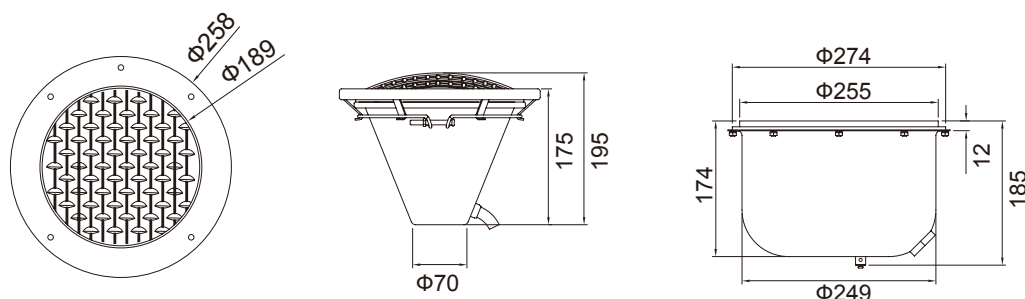

Modelo: Hidro-SN300

Características

1. Material: Cuerpo ligero de acero AISI-304
2. Cable: 2,5m
3. Instalación: Carcasa tipo nicho

Parámetros Técnicos

MODELO	DESCRIPCION	POTENCIA	Flujo (LM)		OBSERVACIONES
			blanco puro/ blanco cálido	RGB	
Hidro-SN300	Luz de acero inoxidable con carcasa 252 LEDs (SMD)	20W/12V	1500	720	Piscina hormigón
	Luz de acero inoxidable con carcasa 441 LEDs (SMD)	35W/12V	2625	1260	Piscina hormigón
	Luz de acero inoxidable con carcasa 546 LEDs (SMD)	50W/12V	3750	1800	Piscina hormigón